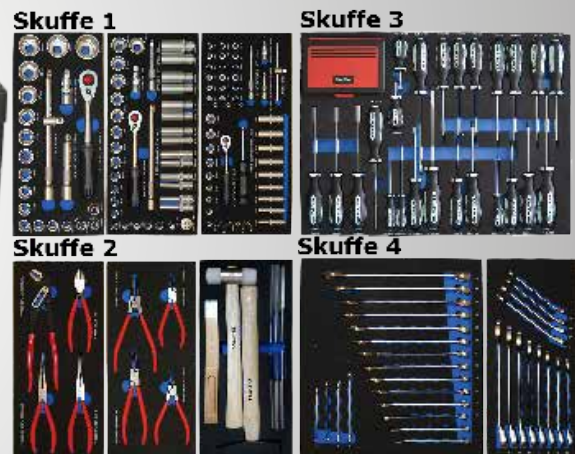

BATO VERKTYGSKAMPANJ DET ÄR NU VI HANDLAR VERKTYG ER DU NOGET VED MUFFEN HAR DU BATO I SKUFFEN

BATO Verktygsvagn med 7 lådor. 4 lådor med 297 verktygsdelar. Modell 9107-297 svart.

BaTo 92005

Brutto
17141,-

Kamp.
13999,-

ingår 1830
Bits/toppsats U/B 60 delar

BATO Verktygsvagn med 7 lådor. 4 lådor med 257 verktygsdelar. Modell 9107-257 svart

BaTo 92107

Brutto
18570,-

Kamp.
13999,-

BATO Verktygsvagn
7 Lådor - TOM

BaTo 9107

Brutto
7857,-

Kamp.
6599,-

KOM IHÅG: DESIGNA DIN EGEN VAGN PÅ VAGNDESIGNER.SE

Gäller för 30-4-2023

www.batonordic.se - www.vgndesigner.se - Alla priser är exkl. MOMS. Med förbehåll för ev. tryckfel och prisförändringar.