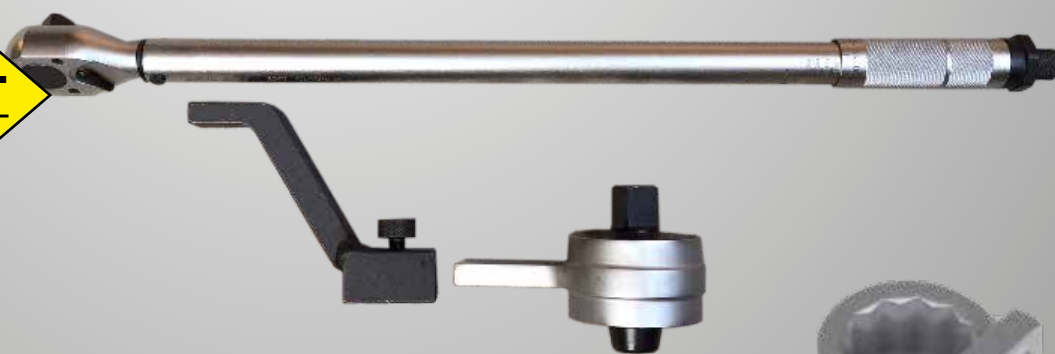

BATO Momentskruvmejsel 1/4" 1,0-6,0Nm.

BATo 82110

Brutto
1666,-

**Kamp.
1399,-**

BATO Momentomvandlare set.
Momentomvandlare 1000Nm og Momentnyckel 1/2" 50-350Nm.

BATo 8300

Brutto
7141,-

**Kamp.
3999,-**