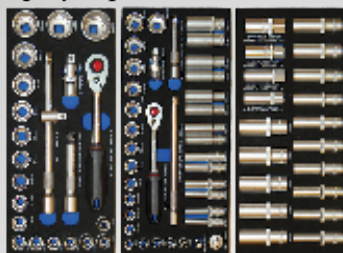

BATo 92106  - SVART

Skuffe 1

Skuffe 4

Skuffe 2

Skuffe 5

Skuffe 3

Brutto
24284,-

Kamp.
17999,-