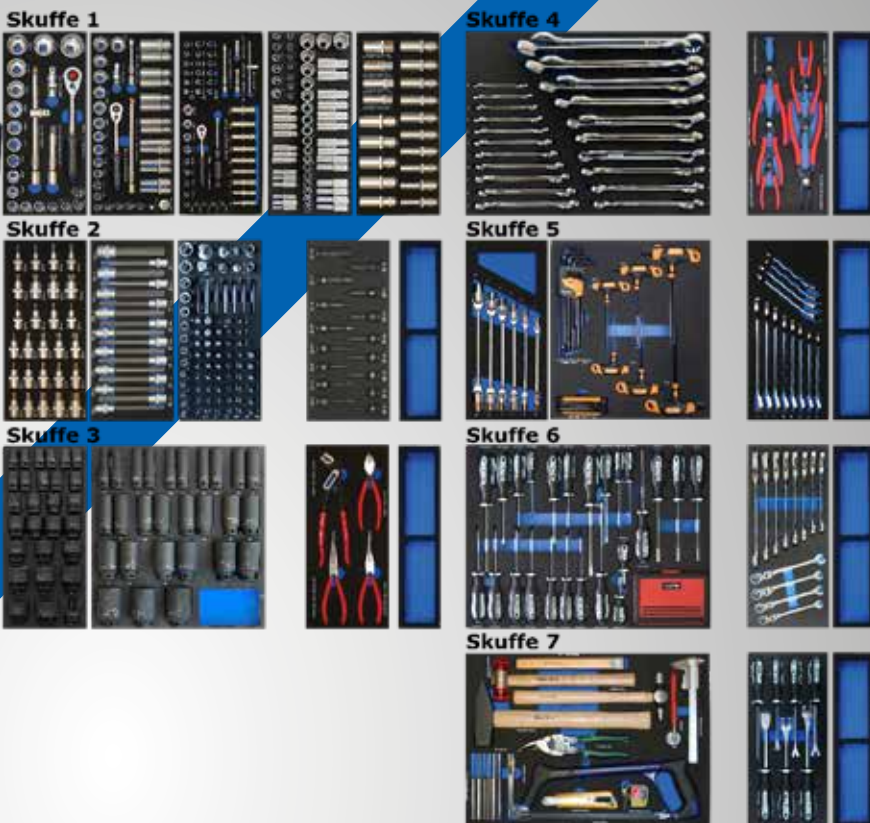

BATO VERKTYGSKAMPANJ DET ÄR NU VI HANDLAR VERKTYG ER DU NOGET VED MUFFEN HAR DU BATO I SKUFFEN

BATO Verktöygvagn XXL-Premium med 13 lådor med 560 delar verktyg. Modell 9155-560. Svart

BATo 92116

Brutto
46999,-

Kamp.
41599,-

BATO Verktöygvagn XXL-Premium. 13 lådor.
bordsskiva i trä

TOM VAGN

BATo 9155